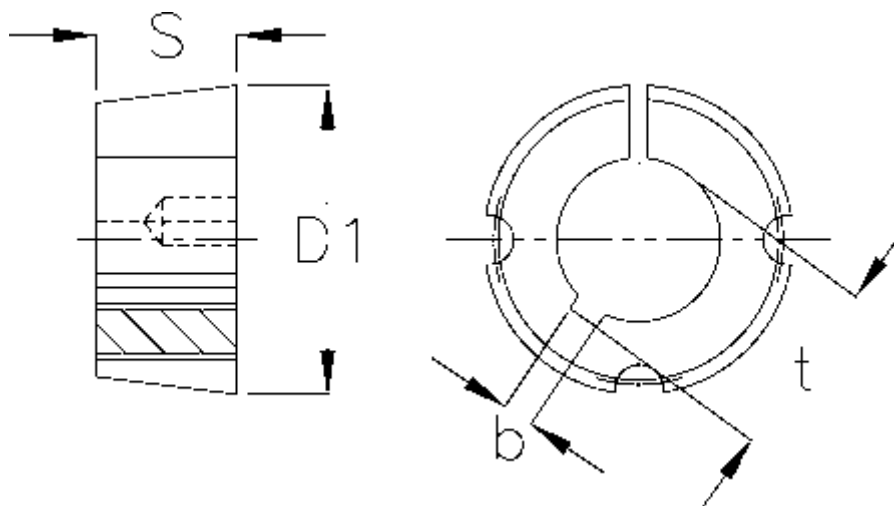

Varenummer: 6160401215019
Beskrivelse: Taperbøsning 1215 boring $\varnothing 19$ mm

Mål

b	= 6
Boring	= 19
Bøsningstype	= 1215
D1	= 47,5
Overførsel moment	= 407
S	= 38,1
Skruestørrelse	= 3/8 x 5/8"
t	= 21.8